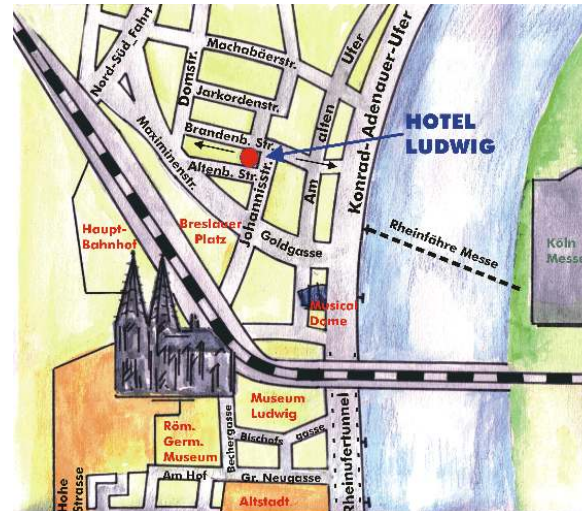

Info und Reservierung

Fon +49 (0) 221 16054-0
Fax +49 (0) 221 16054-444
www.hotelludwig.de
hotel@hotelludwig.com
Brandenburgerstr. 22-24 • D-50668 Köln

Entfernungen vom Hotel Kölner Dom 300 m	Hauptbahnhof	200 m
	Musical Dome	200 m
	Altstadt	400 m
	Philharmonie	400 m
	RTL	800 m
	Kölnmesse	1300 m
	Lanxess(Köln)arena	1500 m
	Flughafen:	
	Köln-Bonn	15 km
	Düsseldorf	45 km

Service

Unsere Rezeption ist rund um die Uhr für Sie da. Bitte sprechen Sie uns an. Wir haben stets ein offenes Ohr für Ihre Wünsche. Gerne helfen wir Ihnen auch schon im Vorfeld bei der Planung Ihres Köln Aufenthalts und organisieren für Sie Tickets, Stadtrundfahrten oder Restaurants. An der Rezeption bieten wir Ihnen außerdem eine reichhaltige Getränkeauswahl aus unserer Selbstbedienungsbar.

Anreise

Mit der DB: Hauptbahnhof (ca. 3 Min. zu Fuß)
S-Bahn/U-Bahn: Hauptbahnhof
Flughafen Köln-Bonn Konrad Adenauer 15 Minuten
Flughafen Düsseldorf 45 Minuten

Parken

Kein Problem. Wir verfügen über hoteleigene Parkplätze.

Reservierung

Am günstigsten direkt bei uns. Es gibt keine versteckten Kosten oder Provisionen und wir stehen Ihnen bei Fragen oder Sonderwünschen direkt zur Verfügung